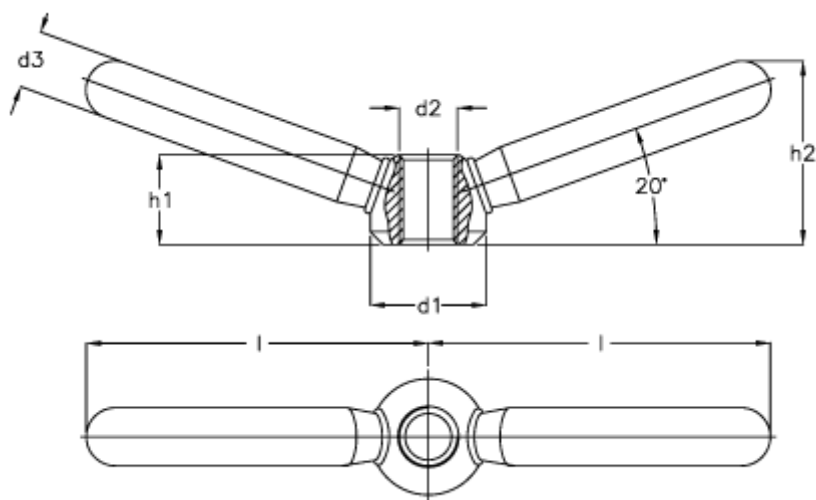

Varenummer: 20328413  
Beskrivelse: E+G Spændegreb  
GN 99.8 20-M 10

## Mål

d1 = 20  
d2 = M 10  
d3 = 11  
h1 = 15.0  
h2 = 32  
l = 59.5